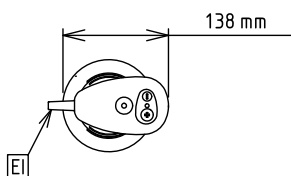

Boven aanzicht

Elektra

Voltage

600357 (BP4535) 220-240 V/1 ph/50/60 Hz

Elektrisch max. vermogen 0.45 kW

Stekker type CE-SCHUKO

Capaciteit

Capaciteit 80 liter

Algemene gegevens

Externe afmetingen, lengte 138 mm

Externe afmetingen, breedte 120 mm

Externe afmetingen, hoogte 665 mm

Gewicht, netto (kg) 3.25

Rotatie snelheid 0 - 9000 tpm

Waterdichtheid index IP34

Meegeleverde accessoires

- 1 stuks OPZET STAAFMIXER 353 mm, voor alle modellen Bermixer Pro PNC 650132

Optionele accessoires

- OPZET GARDE 400 mm, versterkte uitvoering, voor alle modellen Bermixer Pro PNC 650108 ☐
- OPZET STAAFMIXER 353 mm, voor alle modellen Bermixer Pro PNC 650132 ☐
- OPZET STAAFMIXER 453 mm, voor alle modellen Bermixer Pro PNC 650133 ☐
- VERSTELBARE RAIL voor BERMIXER, kookketel diameter van Ø375 mm tot Ø650 mm, voor gebruik met de houder 653294 PNC 653292 ☐
- HOUDER voor BERMIXER motorunit met de staafmixer. Voor plaatsing op de rand van de kookketel of op de verstelbare rail 653292. Niet geschikt voor de garde. PNC 653294 ☐