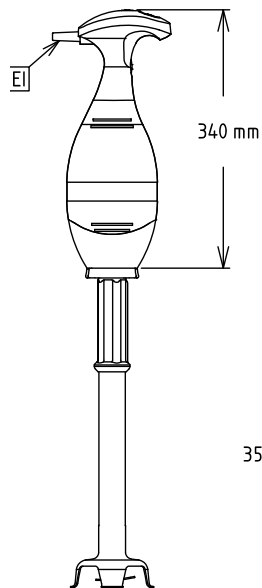

Goedkeuring

Front aanzicht

Zij aanzicht

EI = Elektrische aansluiting

Boven aanzicht

Elektra

Voltage

600357 (BP4535) 220-240 V/1 ph/50/60 Hz

Elektrisch max. vermogen 0.45 kW

Stekker type CE-SCHUKO

Capaciteit

Capaciteit 80 liter

Algemene gegevens

Externe afmetingen, lengte 138 mm

Externe afmetingen, breedte 120 mm

Externe afmetingen, hoogte 665 mm