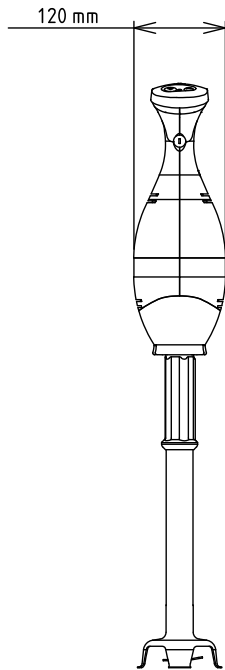

Front aanzicht